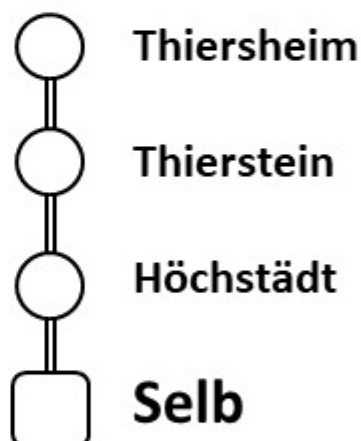

Selb, Wiesenfest
FREITAG 08.07.2022

Für die Rückfahrt gilt:

Alle Haltestellen werden (evtl. in abweichender Reihenfolge) wieder angefahren. Zusätzliche Stopps bei der Heimfahrt sind nach Absprache mit dem Fahrer (beim Einstieg in den Bus) nur entlang der Linie möglich! Die Fahrt kostet einfach 2Euro.

Linie 2a

Linie 2b