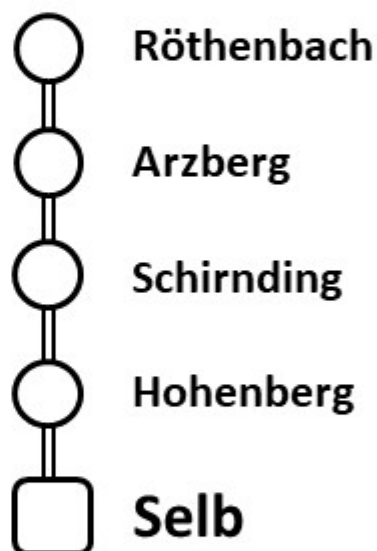

Wir wünschen euch einen schönen Abend am Goldberg und übertreibt's nicht mit dem Festbier 😊

Euer Nightliner-Team

Selb, Wiesenfest
FREITAG 08.07.2022

Für die Rückfahrt gilt:

Alle Haltestellen werden (evtl. in abweichender Reihenfolge) wieder angefahren. Zusätzliche Stopps bei der Heimfahrt sind nach Absprache mit dem Fahrer (beim Einstieg in den Bus) nur entlang der Linie möglich! Die Fahrt kostet einfach 2Euro.

Linie 1a

Linie 1b

Selb, Wiesenfest FREITAG 08.07.2022

Für die Rückfahrt gilt:

Alle Haltestellen werden (evtl. in abweichender Reihenfolge) angefahren. Zusätzliche Stopps bei der Heimfahrt sind nach Absprache mit dem Fahrer (beim Einstieg in den Bus) nur entlang der Linie mgll! Die Fahrt kostet einfach 2€.