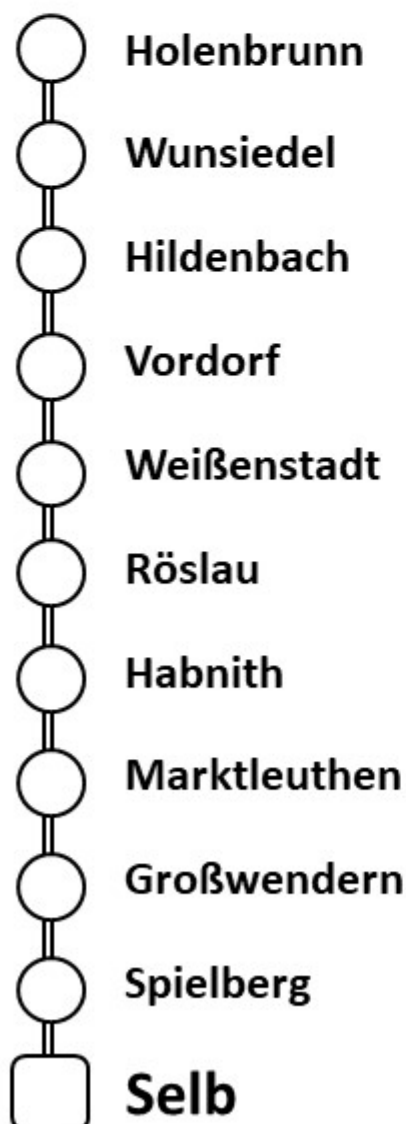

Zusätzliche Einstiegs-Haltestellen können wie immer beim Nightliner auch genutzt werden, solange es sich um **offizielle** und **ausgeschilderte** Haltestellen handelt, die **direkt** an der Linie liegen! Bei der Hinfahrt bitte deutlich sichtbar an der Straße stehen und z.B. durch Winken auf euch aufmerksam machen.

Wir wünschen euch einen schönen Abend am Goldberg und übertreibt's nicht mit dem Festbier 😊

Euer Nightliner-Team

Selb, Wiesenfest
FREITAG 08.07.2022

Für die Rückfahrt gilt:

Alle Haltestellen werden (evtl. in abweichender Reihenfolge) wieder angefahren. Zusätzliche Stopps bei der Heimfahrt sind nach Absprache mit dem Fahrer (beim Einstieg in den Bus) nur entlang der Linie möglich! Die Fahrt kostet einfach 2Euro.

Linie 1a

Linie 1b

Selb, Wiesenfest FREITAG 08.07.2022

Für die Rückfahrt gilt:

Alle Haltestellen werden (evtl. in abweichender Reihenfolge) angefahren. Zusätzliche Stopps bei der Heimfahrt sind nach Absprache mit dem Fahrer (beim Einstieg in den Bus) nur entlang der Linie mgll! Die Fahrt kostet einfach 2€.

Linie 1a

Ort	Haltestelle	Hin	Rück
Holenbrunn	Haltestelle Spk	19:00	↑
Wunsiedel	Busbahnhof	19:05	
Hildenbach	Abzweigung	19:08	
Vordorf	Haltestelle	19:10	
Weißensstadt	Kirche	19:17	
Röslau	Post	19:27	
Habnith	Abzweigung	19:33	
Marktleuthen	Markt	19:34	
Großwendern	Abzweigung	19:39	
Spielberg	Abzweigung	19:42	
Selb	Schützengarten	19:48	